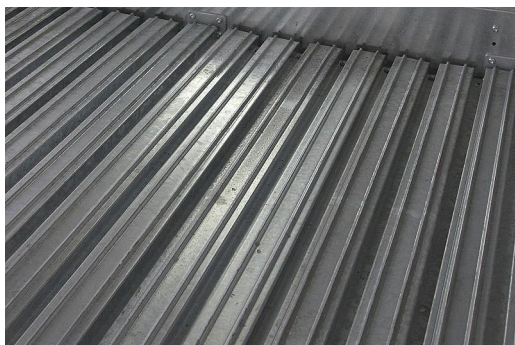

Plattformprofile

StandardGrip

Standardprofil, ohne Aufpreis

EasyWalk (siehe Tabelle Seite 2)

Schön und zweckmässig ist das feuerverzinkte Plattformprofil EasyWalk. Der Plattformbelag ist aus durchgehend geschlossenen, feuerverzinkten Stahlprofilen. Dieses Profil ist ideal für alle, die auf die Vorzüge eines modernen begeh- und befahrfreundlichen Plattformbelags Wert legen. Auch ist der Belag eine Alternative zum hochwertigen AluLongLife (optional gegen Aufpreis.)