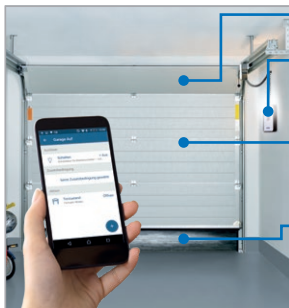

# STEUERN SIE IHR NOVOFERM GARAGEN-SEKTIONALTOR PER APP

Bei Neukauf oder Besitz eines Novoferm Garagentor-Antriebes (Novoport® Speed, Novomatic 443 und Novomatic Speed 573 S) bzw. der Vorgänger-Modelle ab dem Baujahr 2016 können Besitzer eines Novoferm Garagen-Sektionaltors ihr Tor mit der Homematic IP App steuern. Diese ist kostenlos im App- oder Google Play Store erhältlich und damit für Apple- und Android-Systeme geeignet. Mit einer Fingerbewegung über den Touchscreen lässt sich das Tor bedienen. Auch in bereits bestehende Homematic IP SmartHome-Systeme kann die „Torsteuerung“ einfach eingebunden werden.

## SMARTE TORSTEUERUNGS-FUNKTIONEN MIT DER HOME MATIC IP APP

- Öffnen und Schließen des Garagentores
- Steuerung der Beleuchtung des Garagentor-Antriebes
- Abfrage des aktuellen Torstatus (Offen/ Geschlossen)
- Lüftungsstellung zur optimalen Belüftung der Garage